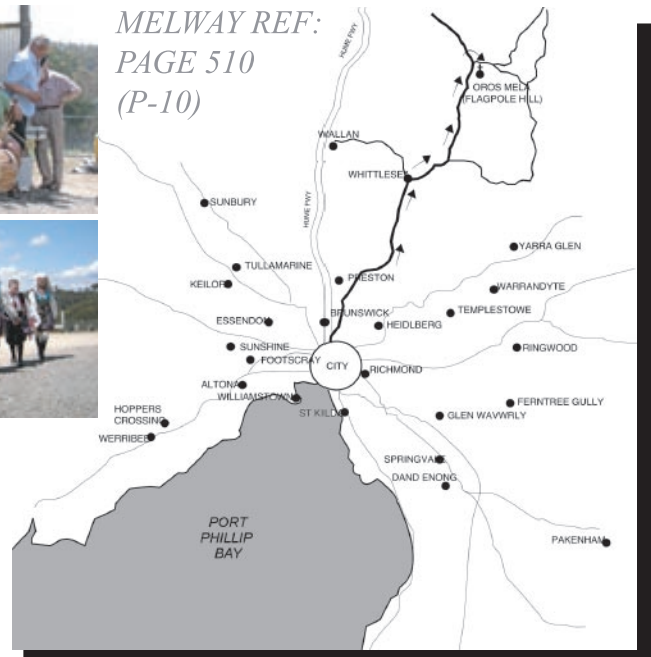

Για πληροφορίες τηλεφωνήστε

Ονούφριο Γοροζίδη - 9794 8688 μ. - 9580 9414 Στέφανο Ελευθεριάδη - 0412 824 759